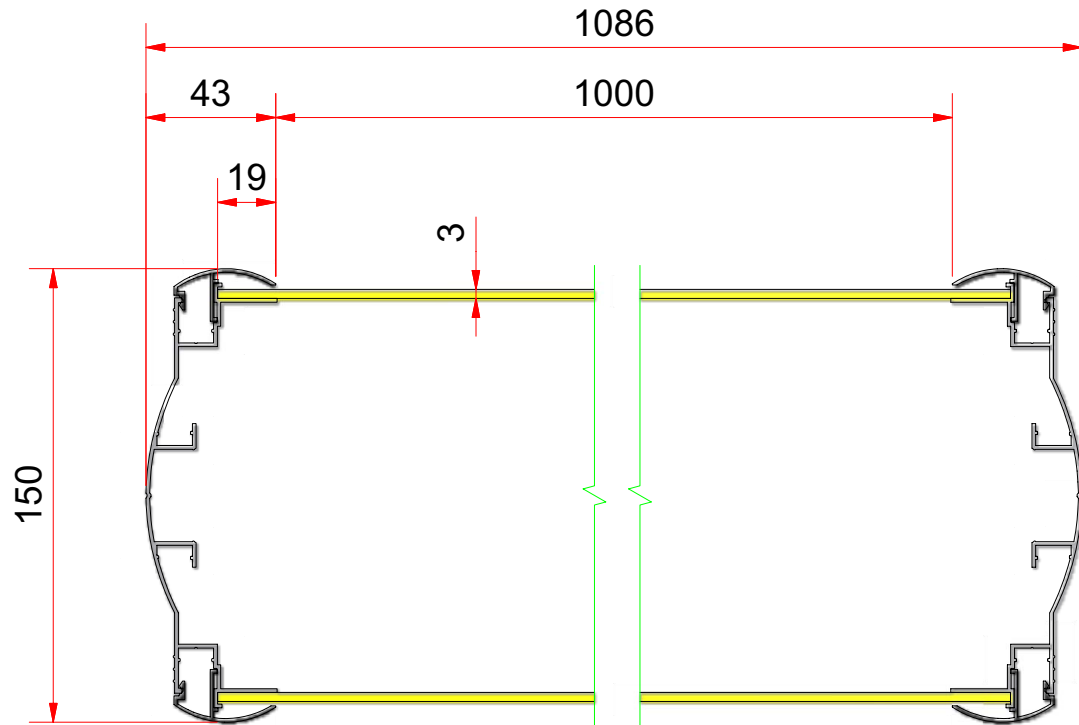

9245  
ANGOLARE

LASTRA ACRILICO

720103

PESO A METRO LINEARE	1,38 Kg
SPESSORE MINIMO/MASSIMO LASTRA ACRILICO	3 - 4 mm
DIMENSIONI MINIME/MASSIME	-
	PROFILO BIFACCIALE LUMINOSO TECNOBLOCK
	CODE PROFILO: 720103 - CODE ANGOLARE: 9245