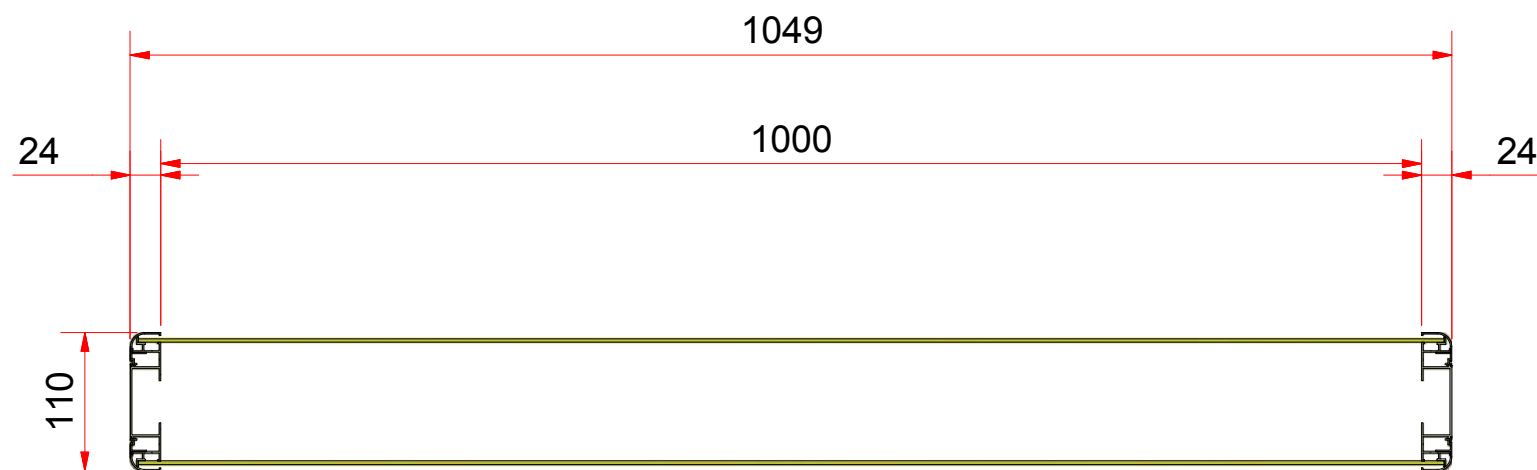

720327
ANGOLARE

720341 B

PESO AL METRO LINEARE	1,3 Kg
DIMENSIONI MINIME/MASSIME LASTRA ACRILICO	3 - 4 mm
DIMENSIONI MINIME/MASSIME	-
	PROFILO BIFACCIALE LUMINOSO TECNOBLOCK
	CODE PROFILO: 720341 B - CODE ANGOLARE: 720327