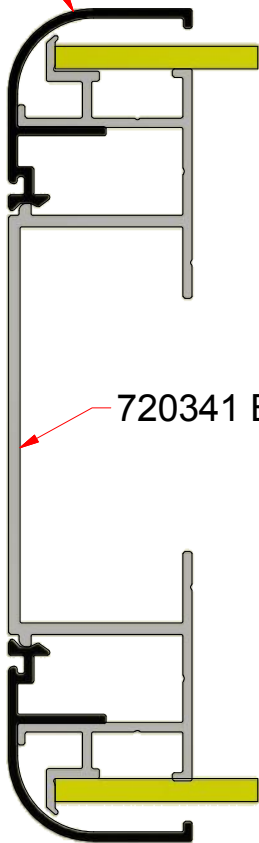

720327
ANGOLARE

720341 B

PESO AL METRO LINEARE	1,3 Kg
DIMENSIONI MINIME/MASSIME LASTRA ACRILICO	3 - 4 mm
DIMENSIONI MINIME/MASSIME	-
	PROFILO BIFACCIALE LUMINOSO TECNOBLOCK
	CODE PROFILO: 720341 B - CODE ANGOLARE: 720327